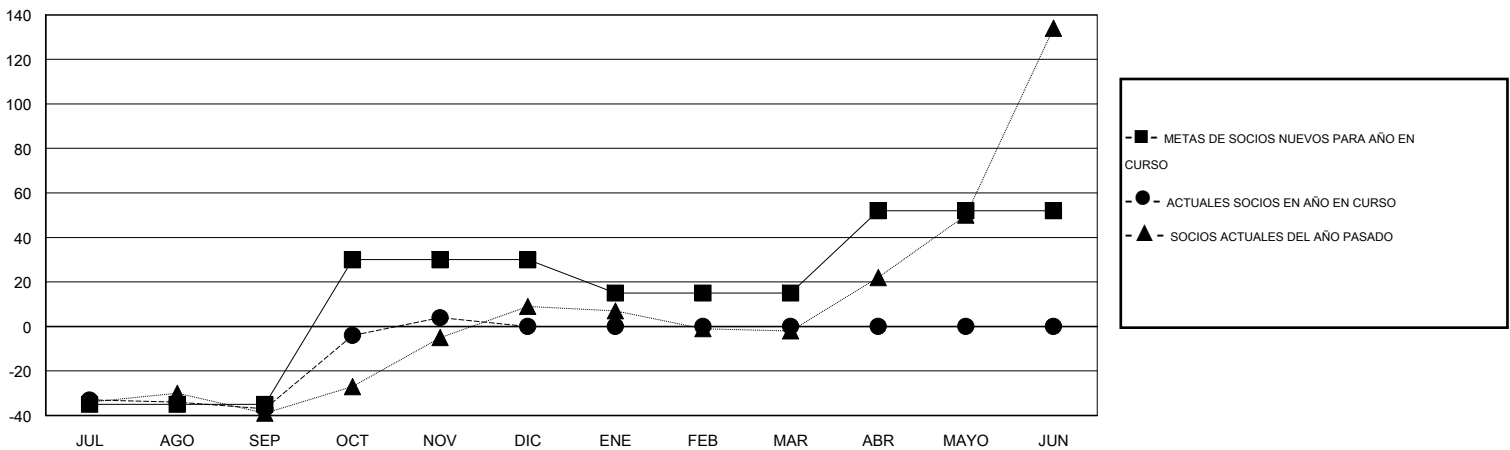

MONTHLY MEMBERSHIP PROGRESS REPORT

District E 1

Results as of: 11/30/2016

GMT: Jaime García Cepeda

UBICACIÓN VENEZUELA

GMT DE AE 3

Clubes					socios				
RESULTADOS DE 2016-2017					RESULTADOS DE 2016-2017				
TRIMESTRE	META DE CLUBES NUEVOS	NUEVOS CLUBES	CLUBES DADOS DE BAJA	GANANCIA/PÉRDIDA NETA	TRIMESTRE	META DE SOCIOS NUEVOS	SOCIOS FUNDADORES Y SOCIOS AÑADIDOS	SOCIOS DADOS DE BAJA	GANANCIA/PÉRDIDA NETA
JUL/AGO/SEP	1	1	0	1	JUL/AGO/SEP	-35	51	88	-37
OCT/NOV/DIC	2	1	0	1	OCT/NOV/DIC	65	57	16	41
ENE/FEB/MAR	0	0	0	0	ENE/FEB/MAR	-15	0	0	0
ABR/MAYO/JUN	1	0	0	0	ABR/MAYO/JUN	37	0	0	0

METAS Y CIFRA ACUMULATIVA DE CLUBES NUEVOS

METAS Y CIFRA ACUMULATIVA DE SOCIOS

CLUBES DADOS DE BAJA: 0	19 CLUBS OF 53 AÑADIERON 1 O MÁS SOCIOS NUEVOS	<u>DISTRIBUCIÓN POR SEXO</u>
		MASCULINO 789 (51.94%)
		FEMENINO 730 (48.06%)
<u>SOCIOS DADOS DE BAJA</u>	CLIC AQUÍ PARA DATOS DE SALUD DE CLUB	SOCIOS EN UNIDAD FAMILIAR 317
FALLECIDOS 8		CABEZA DE FAMILIA 134
CLUB CANCELADO 0		NO ES CABEZA DE FAMILIA 183
OTRO 96		
TOTAL 104		