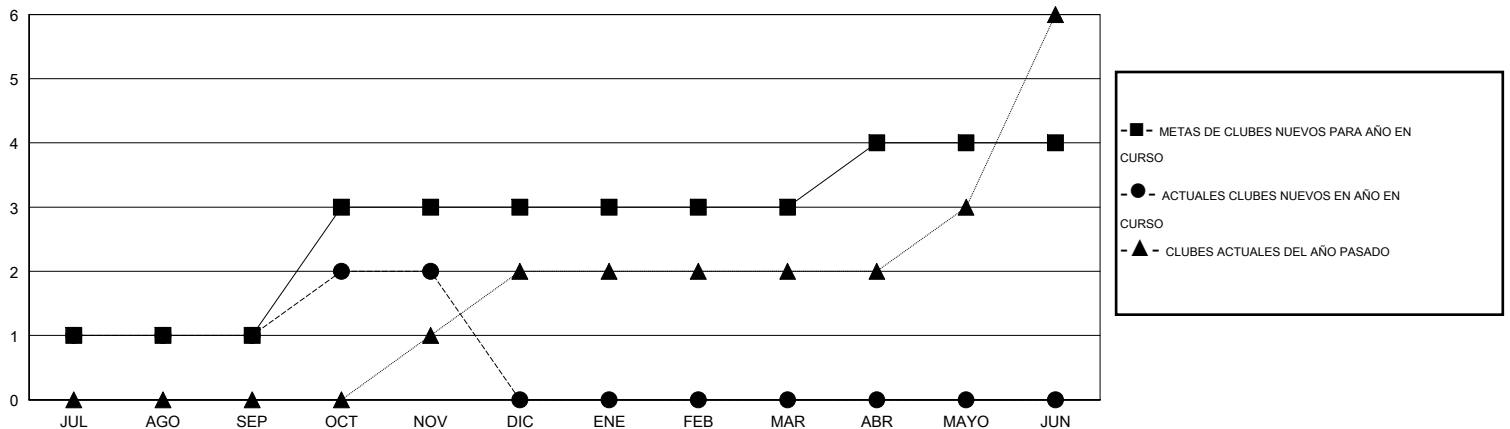

MONTHLY MEMBERSHIP PROGRESS REPORT

District E 1

Results as of: 11/30/2016

GMT: Jaime García Cepeda

UBICACIÓN VENEZUELA

GMT DE AE 3

Clubes					socios				
RESULTADOS DE 2016-2017					RESULTADOS DE 2016-2017				
TRIMESTRE	META DE CLUBES NUEVOS	NUEVOS CLUBES	CLUBES DADOS DE BAJA	GANANCIA/PÉRDIDA NETA	TRIMESTRE	META DE SOCIOS NUEVOS	SOCIOS FUNDADORES Y SOCIOS AÑADIDOS	SOCIOS DADOS DE BAJA	GANANCIA/PÉRDIDA NETA
JUL/AGO/SEP	1	1	0	1	JUL/AGO/SEP	-35	51	88	-37
OCT/NOV/DIC	2	1	0	1	OCT/NOV/DIC	65	57	16	41
ENE/FEB/MAR	0	0	0	0	ENE/FEB/MAR	-15	0	0	0
ABR/MAYO/JUN	1	0	0	0	ABR/MAYO/JUN	37	0	0	0

METAS Y CIFRA ACUMULATIVA DE CLUBES NUEVOS

METAS Y CIFRA ACUMULATIVA DE SOCIOS

CLUBES DADOS DE BAJA: 0	19 CLUBS OF 53 AÑADIERON 1 O MÁS SOCIOS NUEVOS	<u>DISTRIBUCIÓN POR SEXO</u>
		MASCULINO 789 (51.94%)
		FEMENINO 730 (48.06%)
<u>SOCIOS DADOS DE BAJA</u>	CLIC AQUÍ PARA DATOS DE SALUD DE CLUB	SOCIOS EN UNIDAD FAMILIAR 317
FALLECIDOS 8		CABEZA DE FAMILIA 134
CLUB CANCELADO 0		NO ES CABEZA DE FAMILIA 183
OTRO 96		
TOTAL 104		